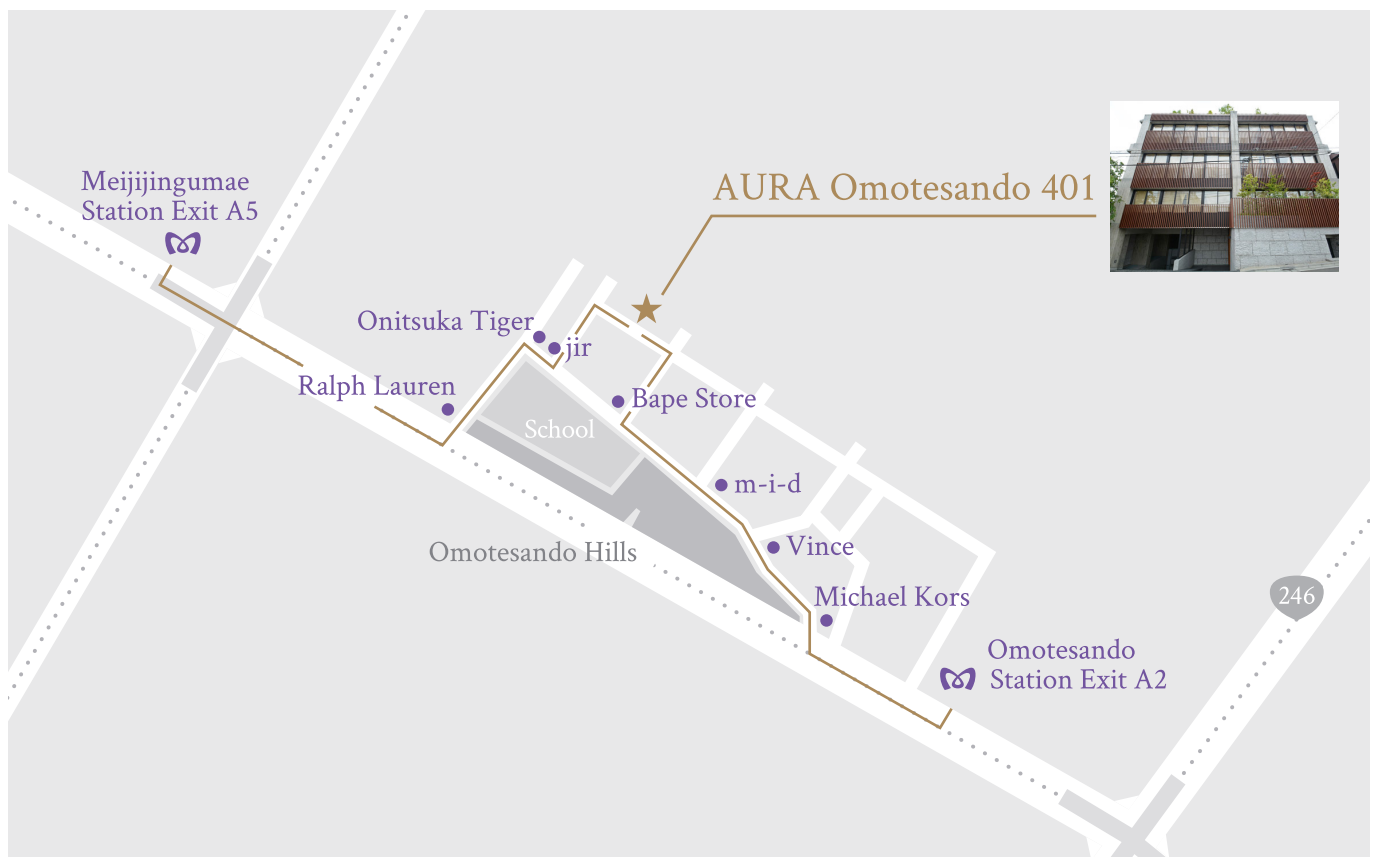

Access Map

Japanese

キャンドルウィック株式会社

〒150-0001 東京都渋谷区神宮前 4-22-7 AURA 表参道 401

Tel. 03-6455-5820 Fax. 03-6455-5821 Email. info@candlewick.co.jp

明治神宮前駅 A5 出口より徒歩 4 分、表参道駅 A2 出口より徒歩 5 分

English

Candlewick Co., Ltd.

AURA Omotesando 401, 4-22-7 Jingumae, Shibuya-ku, Tokyo 150-0001

Tel. +81(3) 6455-5820 Fax. +81(3) 6455-5821 Email. info@candlewick.co.jp

Four minute walk from MEIJJINGUMAE station (A5 exit) , Five minute walk from OMOTESANDO station (A2 exit)